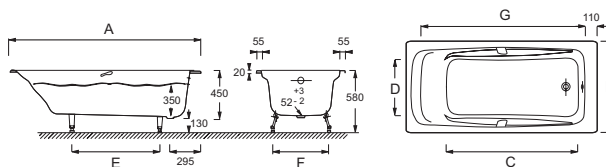

Общая информация

Mm	E2903	E2904	E2915	E2918	E2929	E2130
A	1800	1800	1700	1700	1600	1600
B	850	850	800	800	750	750
C	1238	1238	1100	1100	1100	1100
D	640	640	590	590	540	540
E	830	830	730	730	630	630
F	500	500	460	460	430	430
G	1546	1546	1446	1446	1372	1372

Спецификация продукта: Ванна 160 x 75 см с отверстиями для ручек.. E2929. Коллекция: REPOS. РАЗМЕРЫ (СМ): 160 x 75 x 45 см. ВЕС: 106,7 кг. МАТЕРИАЛ: Чугун. ТИП УСТАНОВКИ: Встраиваемые. ОБЪЕМ (Л): 185/115. ФОРМА: Прямоугольные. ВЫСОТА НОЖЕК: 130 мм. ДИАМЕТР СЛИВА: 5.2 см. ДОПОЛНИТЕЛЬНАЯ ИНФОРМАЦИЯ: Установка к стене. НОЖКИ: Не в комплекте. СТУПЕНЬКА: Не в комплекте. СЛИВ: Не в комплекте. Дополнительная опция: комплект из 4-х регулируемых ножек для чугунной ванны (E4113), комплект из 2-х хромированных ручек (E75110), автоматический слив-перелив (E70174). Размеры основания: 110 x 54 см. С отверстиями для ручек.