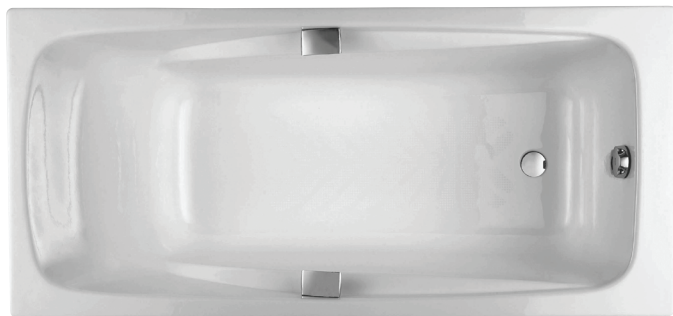

E2929

Коллекция: REPOS

Отделка*:

00 - Белый

Общие характеристики:

Преимущества для конечного пользователя

- **Дизайн:** Классический с оптимальным комфортом
- **Комфорт:** ванна с поддерживающей спинкой, со встроенными: подголовником и подлокотниками
- **Повышенная устойчивость** к появлению царапин и ударам, благодаря эмалированной поверхности.
- **Тепловая инерция:** Наслаждайтесь горячей ванной дольше
- **Безопасность:** Антискользящее покрытие

Технические характеристики

- **РАЗМЕРЫ (СМ):** 160 x 75 x 45 см
- **МАТЕРИАЛ:** Чугун
- **ОБЪЕМ (Л):** 185/115
- **ВЫСОТА НОЖЕК:** 130 мм
- **ДОПОЛНИТЕЛЬНАЯ ИНФОРМАЦИЯ:** Установка к стене
- **СТУПЕНЬКА:** Не в комплекте
- **Дополнительная опция:** комплект из 4-х регулируемых ножек для чугунной ванны (E4113), комплект из 2-х хромированных ручек (E75110), автоматический слив-перелив (E70174)
- С отверстиями для ручек
- **ВЕС:** 106,7 кг
- **ТИП УСТАНОВКИ:** Встраиваемые
- **ФОРМА:** Прямоугольные
- **ДИАМЕТР СЛИВА:** 5.2 см
- **НОЖКИ:** Не в комплекте
- **СЛИВ:** Не в комплекте
- **Размеры основания:** 110 x 54 см

Продукты для комплектации

- E6D015: Ультратонкий слив
- E75110: Комплект из двух хромированных ручек
- E70174: Автоматический слив-перелив (1м)
- E6D134: Ультратонкий слив-перелив
- E6D159: Слив-перелив

Спецификация продукта: Ванна 160 x 75 см с отверстиями для ручек.. E2929. Коллекция: REPOS. РАЗМЕРЫ (СМ): 160 x 75 x 45 см. ВЕС: 106,7 кг. МАТЕРИАЛ: Чугун. ТИП УСТАНОВКИ: Встраиваемые. ОБЪЕМ (Л): 185/115. ФОРМА: Прямоугольные. ВЫСОТА НОЖЕК: 130 мм. ДИАМЕТР СЛИВА: 5.2 см. ДОПОЛНИТЕЛЬНАЯ ИНФОРМАЦИЯ: Установка к стене. НОЖКИ: Не в комплекте. СТУПЕНЬКА: Не в комплекте. СЛИВ: Не в комплекте. Дополнительная опция: комплект из 4-х регулируемых ножек для чугунной ванны (E4113), комплект из 2-х хромированных ручек (E75110), автоматический слив-перелив (E70174). Размеры основания: 110 x 54 см. С отверстиями для ручек.